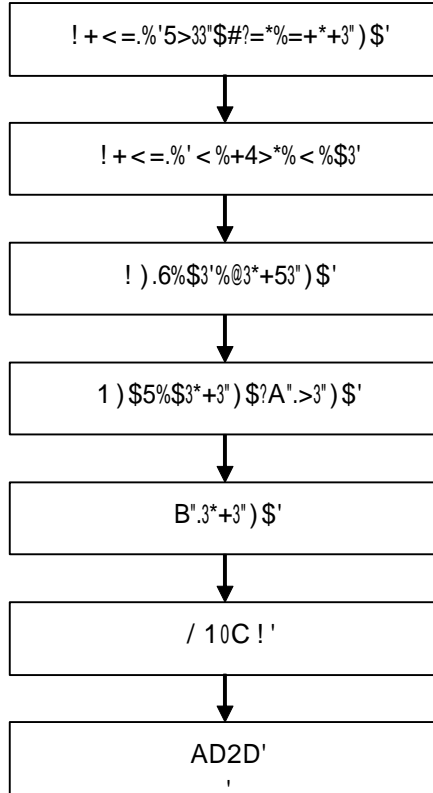

S S Job No. : SP21 020685 SH

Client Ref. Information : T 3P、T 92、T 92CR、T 92 R、T 92 2L、T 220A、T 220 、T 220A 、T 220C、T 220C 2L、T 251、T 252、T 2HEa□CC□ □T 2

Test Report

Test Report

No. SHAEC2113847801

Date: 09 Jul 2021