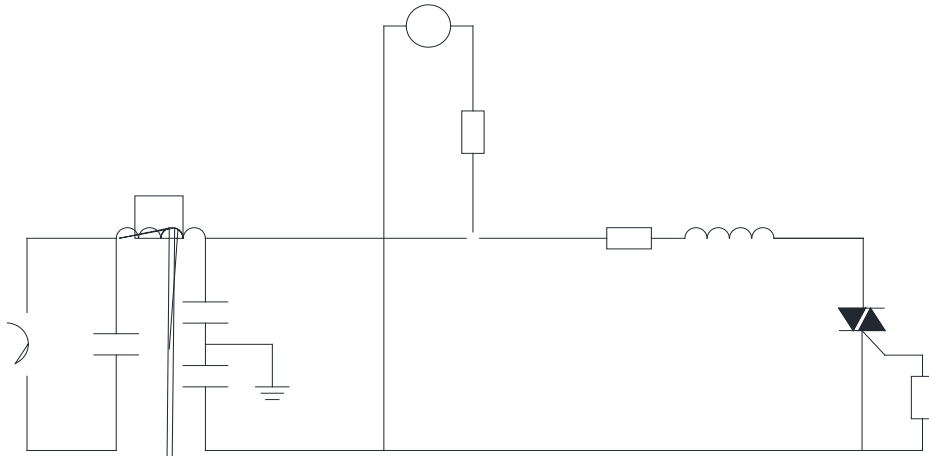

P_{GM}	10	W
V_p	4W	

($T_j=25$; ρ - ρ - FIG.7)

JST04A-800BW

JST04A-800BW

JieJie MST04A-800BW ei (0475.1540)

ORDERING INFORMATION

Order code	Voltage V_{DRM}/V_{RRM} (V)	IGT(mA)	Package	Base qty. (pcs)	Delivery mode
------------	----------------------------------	---------	---------	--------------------	------------------

^{00B}
JST04A-800BW

PACKAGE MECHANICAL DATA

JST04A-800BW

J